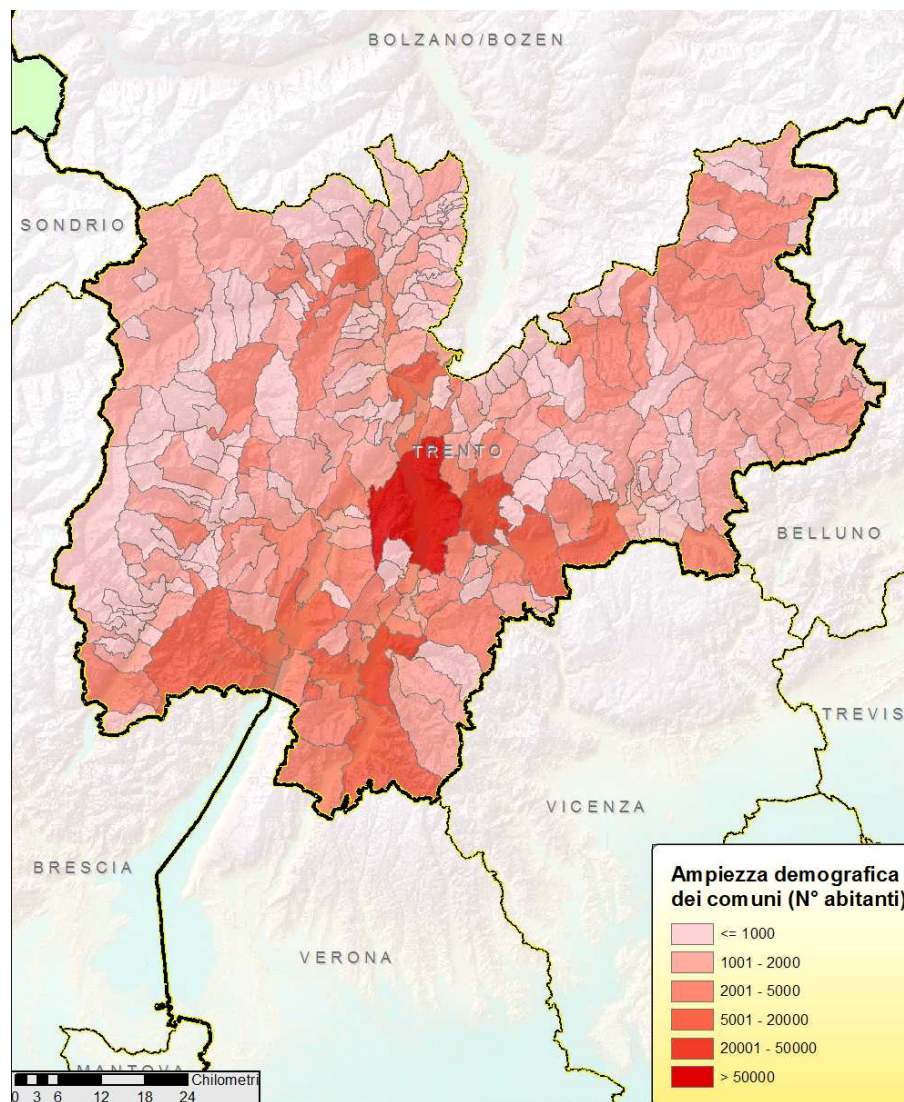

Ampiezza demografica dei comuni (n° medio di abitanti)

PROVINCIA AUTONOMA DI TRENTO

SERVIZIO
STATISTICA