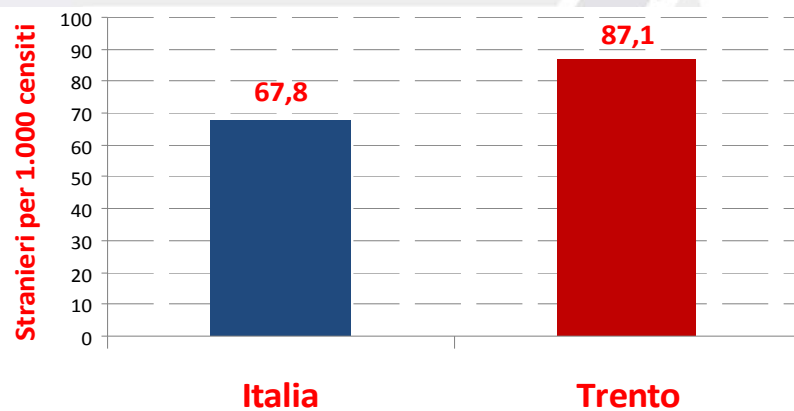

Incidenza degli stranieri (n° per 1.000 abitanti)

PROVINCIA AUTONOMA DI TRENTO

SERVIZIO
STATISTICA