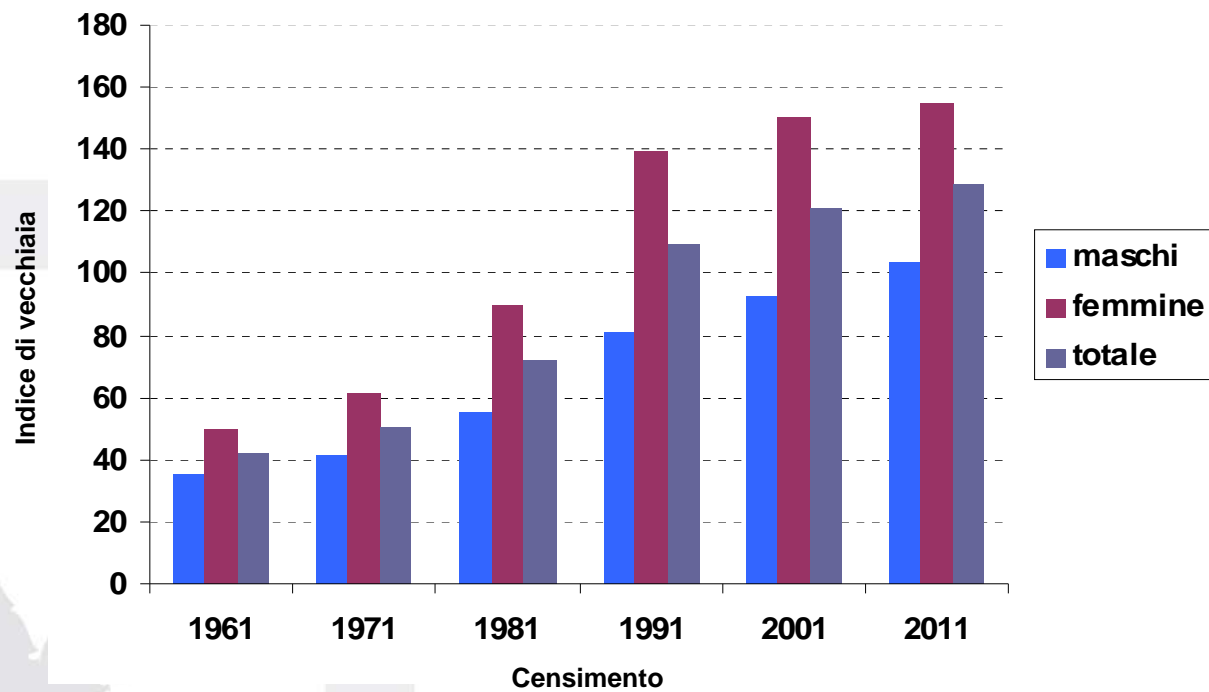

## Variazioni 2001-2011 per classi di età Trento e Italia

15° CENSIMENTO GENERALE  
DELLA POPOLAZIONE  
E DELLE ABITAZIONI  
2011

Dai risposte al tuo futuro.

## Indice di vecchiaia (pop [65+]/pop [0-14])\*100

PROVINCIA AUTONOMA DI TRENTO

SERVIZIO  
STATISTICA

 **Istat**  
Istituto Nazionale  
di Statistica

## Indice di vecchiaia: 1961 - 2011