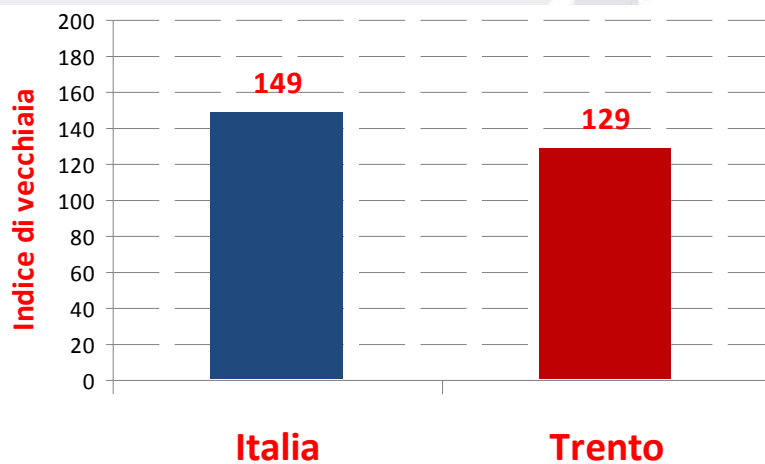

15° CENSIMENTO GENERALE
DELLA POPOLAZIONE
E DELLE ABITAZIONI
2011

Dai risposte al tuo futuro.

Indice di vecchiaia (pop [65+]/pop [0-14])*100

PROVINCIA AUTONOMA DI TRENTO

SERVIZIO
STATISTICA