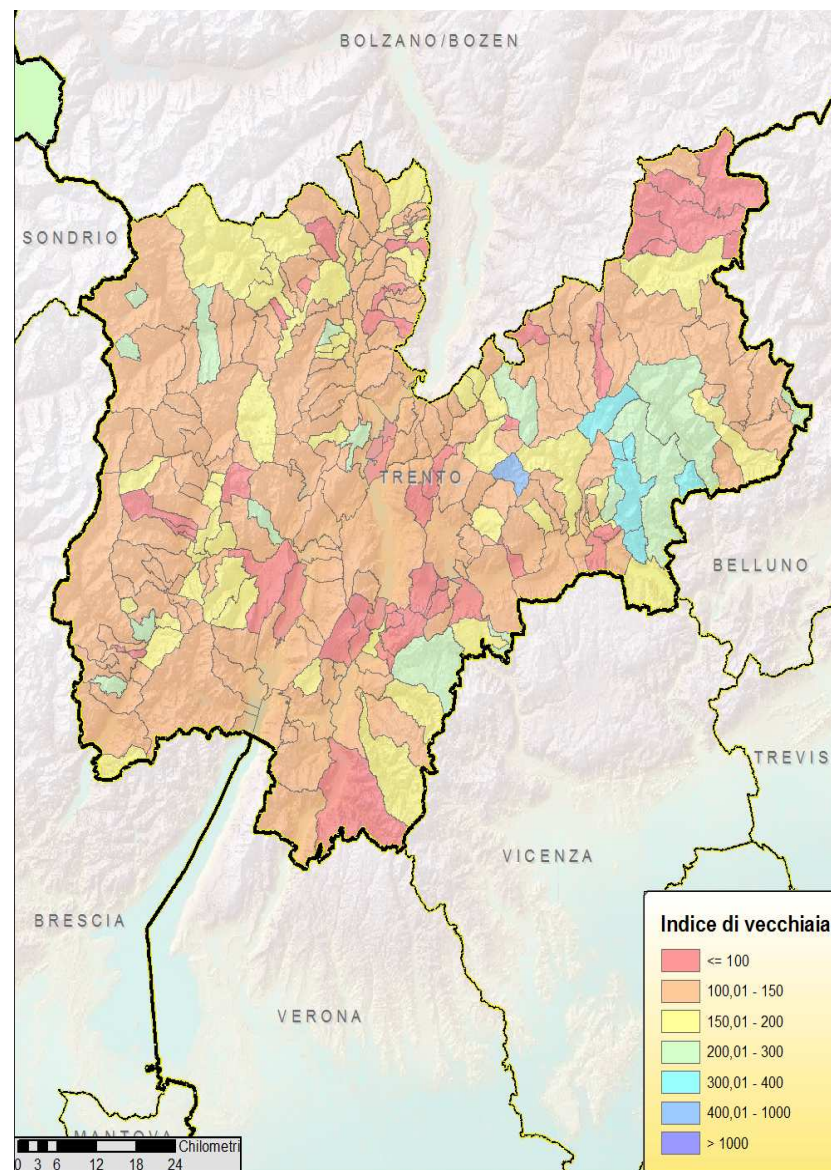

Istat
Istituto Nazionale
di Statistica