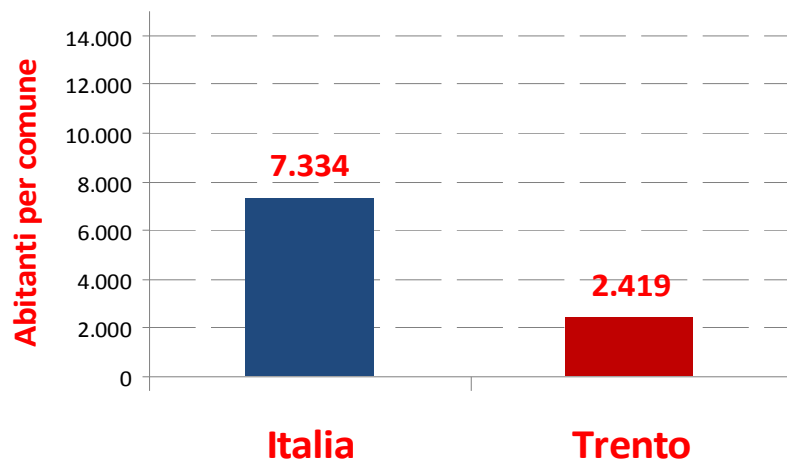

Ampiezza demografica dei comuni (n° medio di abitanti)

PROVINCIA AUTONOMA DI TRENTO

SERVIZIO
STATISTICA