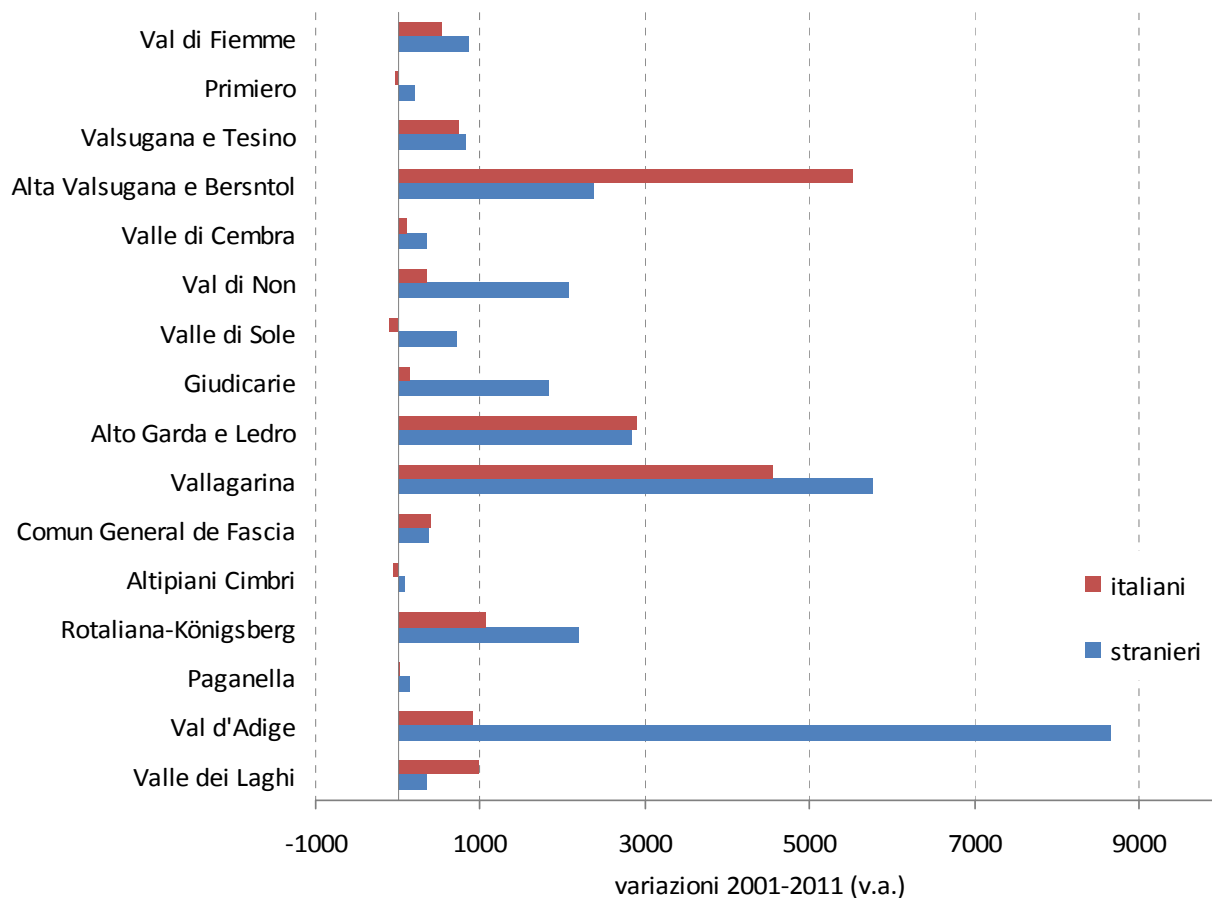

## Piramide per età, sesso e cittadinanza Censimento 2001 (*valori assoluti*)

## Piramide per età, sesso e cittadinanza Censimento 2011 (*valori assoluti*)

15° CENSIMENTO GENERALE  
DELLA POPOLAZIONE  
E DELLE ABITAZIONI  
2011

Dai risposte al tuo futuro.

## Variazioni intercensuarie (dal 2001 al 2011) nell'ammontare della popolazione per età e cittadinanza (valori assoluti)

PROVINCIA AUTONOMA DI TRENTO

SERVIZIO  
STATISTICA

Istat  
Istituto Nazionale  
di Statistica

## Variazioni assolute per comunità di valle e cittadinanza

**Grazie per l'attenzione.**

**Maggiori dettagli sono disponibili  
all'interno del volume consultabile  
da oggi anche on line  
sul sito dell'Istat**